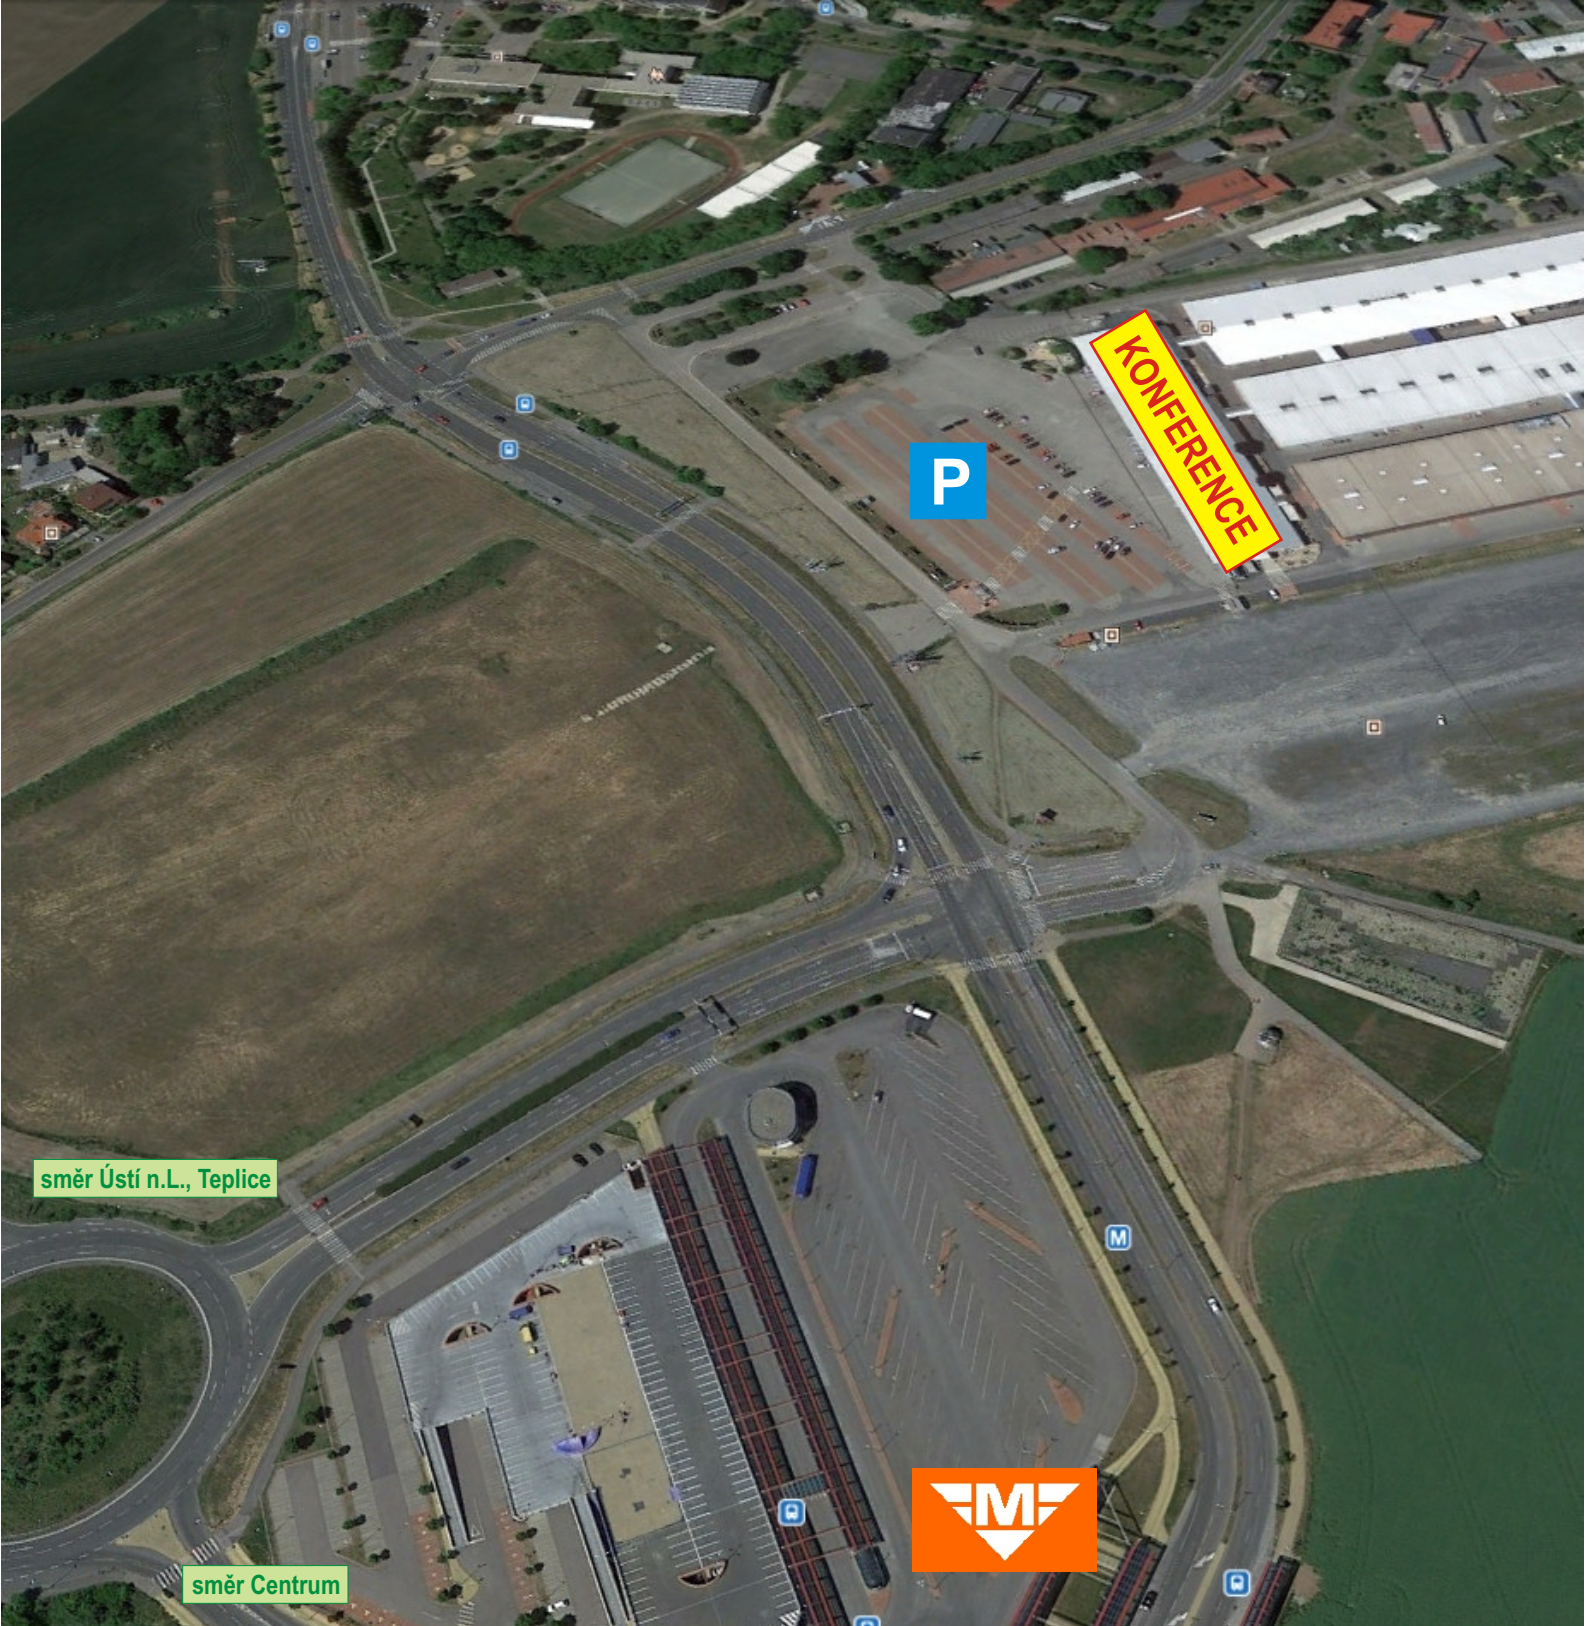

P

KONFERENCE

M

směr Ústí n.L., Teplice

směr Centrum