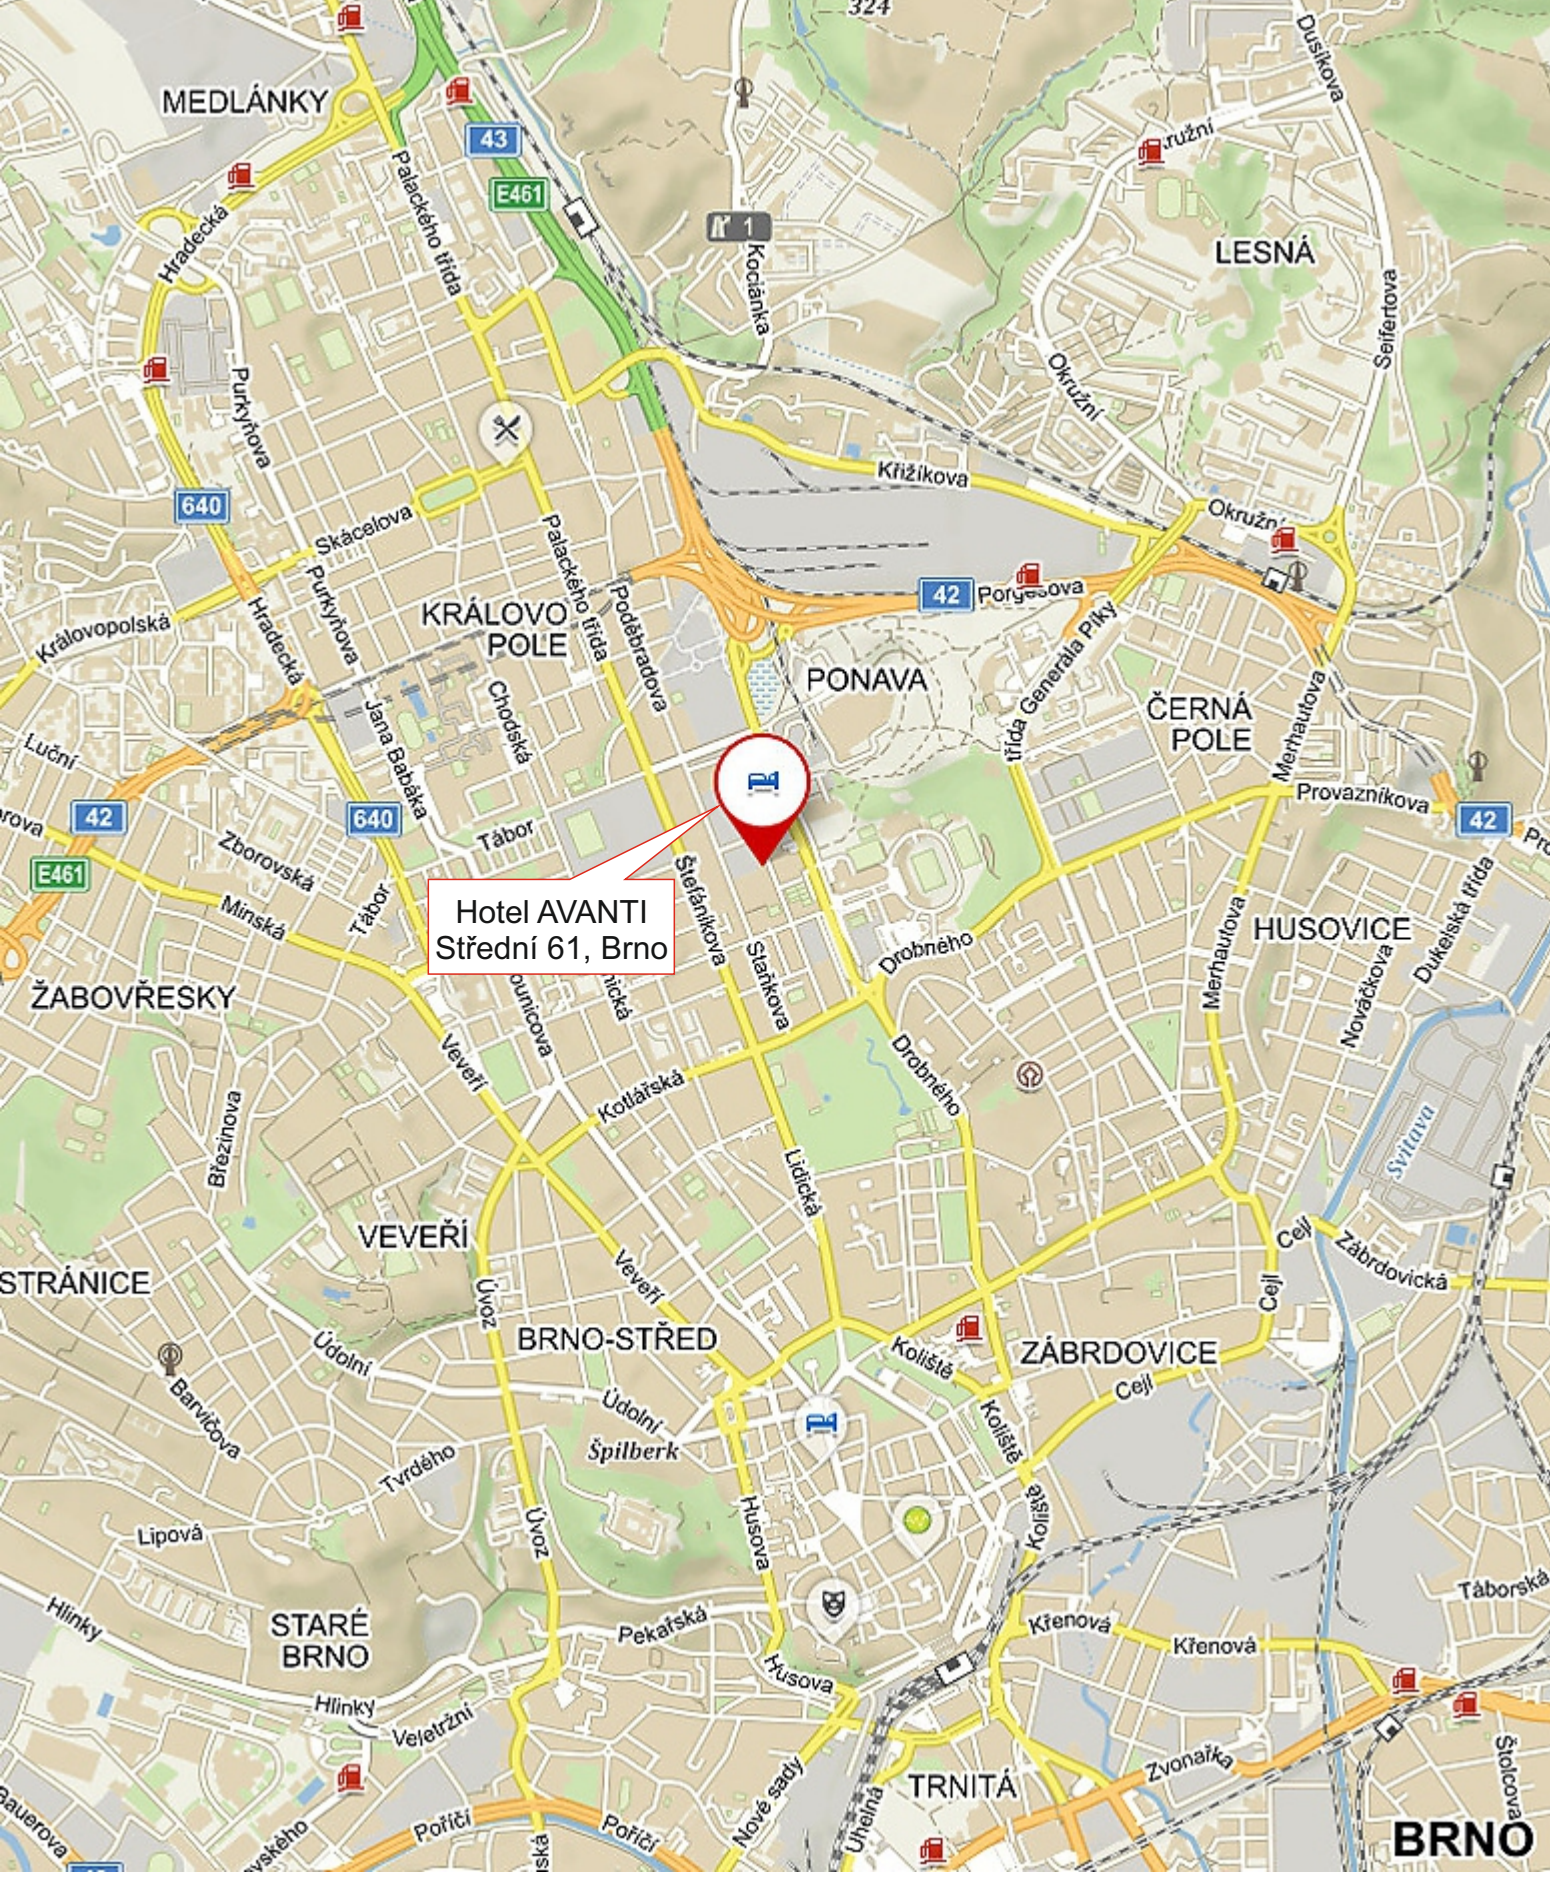

směr Svitavy

směr Praha

směr Olomouc

směr Bratislava

Hotel AVANTI
Střední 61, Brno

MEDLÁNKY

LESNÁ

KRÁLOVO
POLE

PONAVA

ČERNÁ
POLE

ŽABOVŘESKY

HUSOVICE

VEVEŘÍ

BRNO-STŘED

ZÁBRDOVICE

STARÉ
BRNO

TRNITÁ

BRNO

Hotel AVANTI
Střední 61, Brno

P

Hotel AVANTI
Střední 61, Brno

H
O
T
E
L