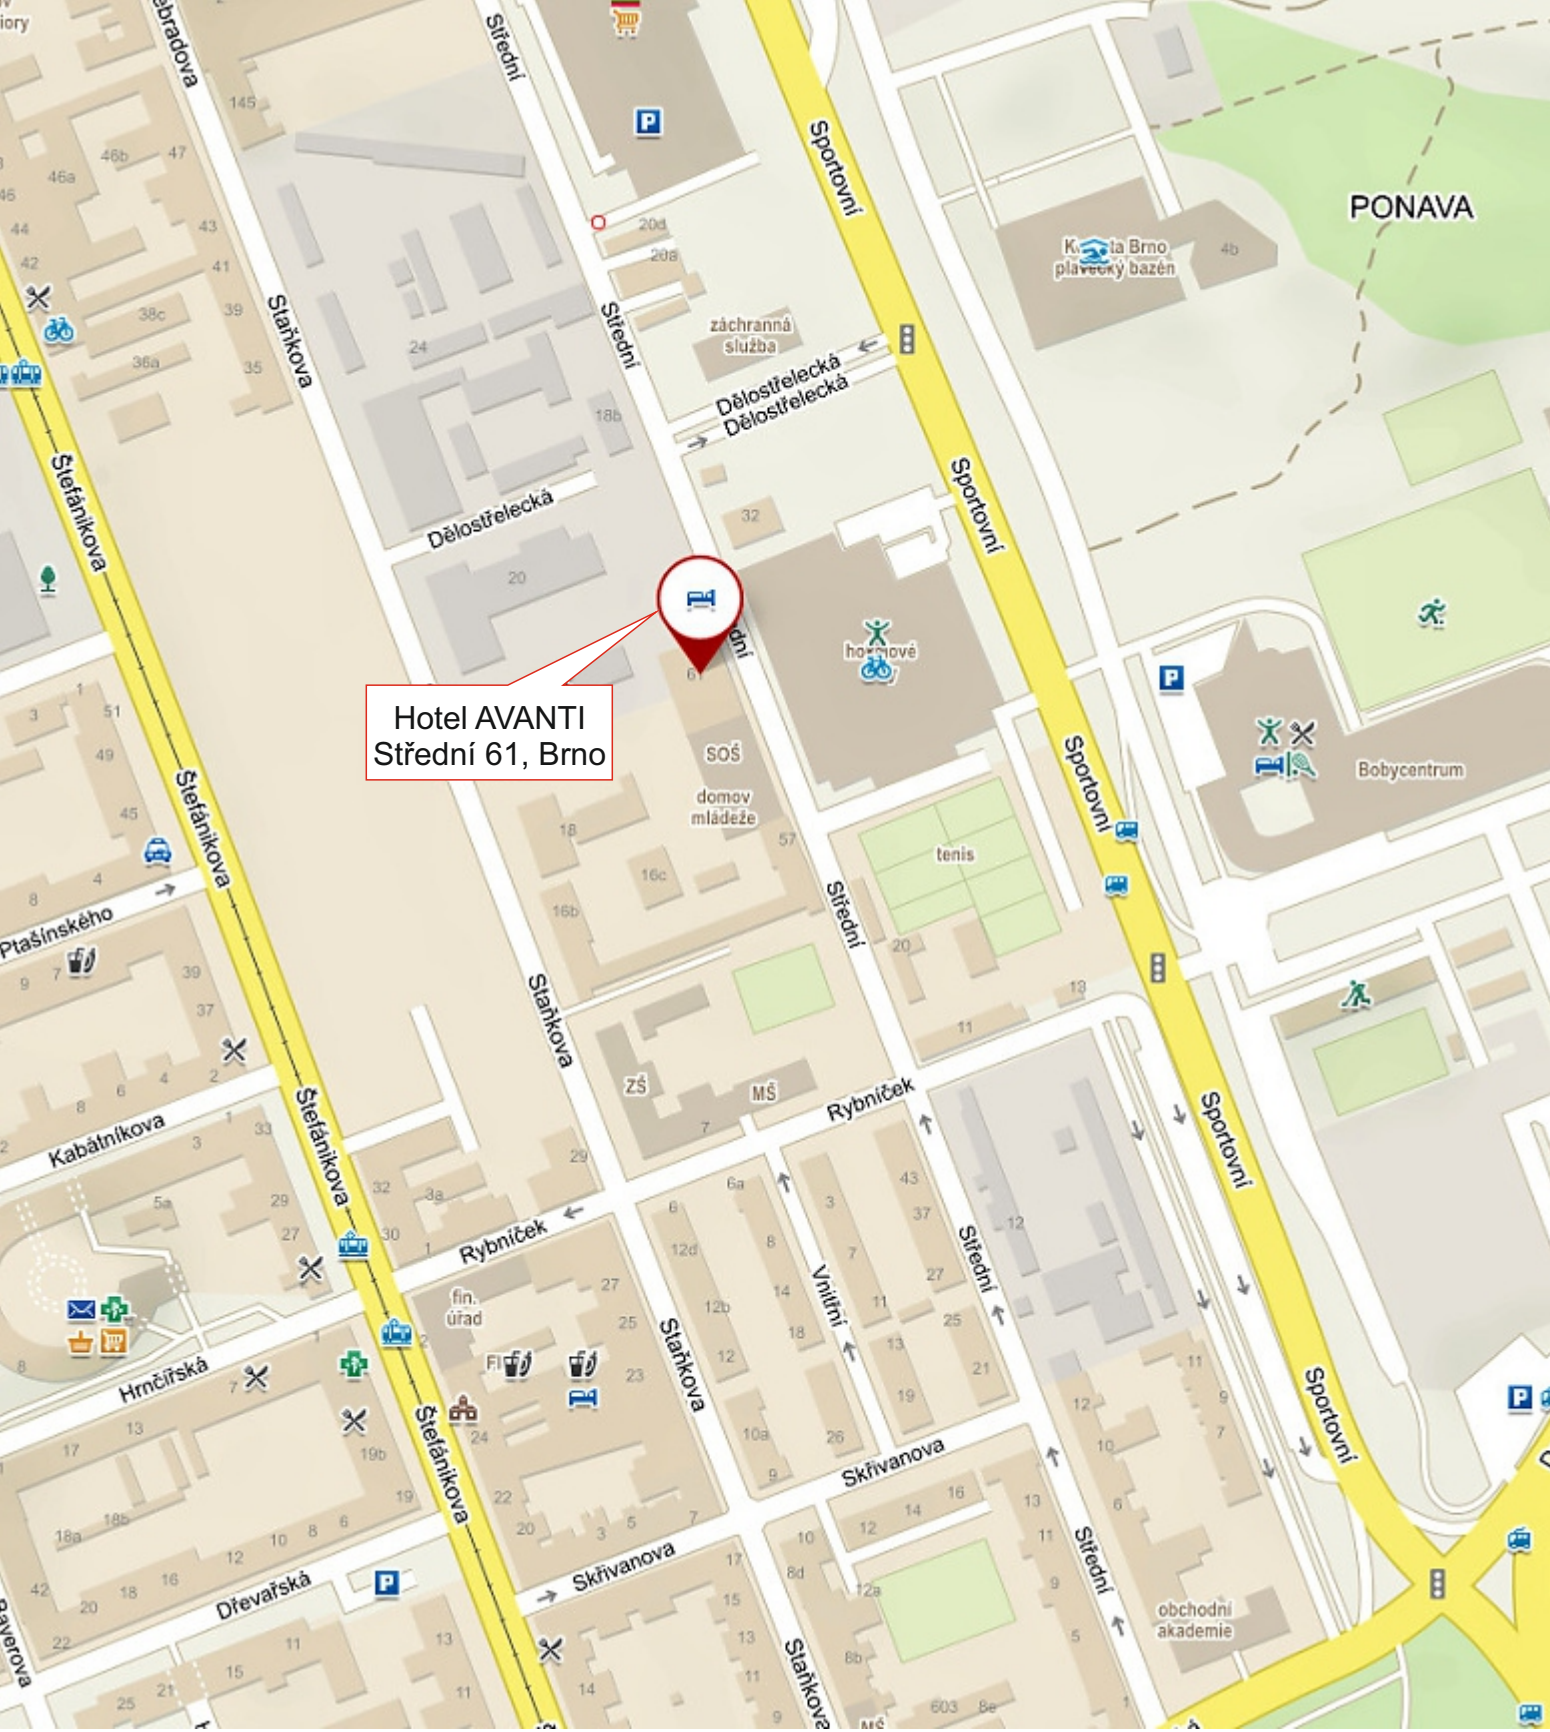

směr Svitavy

směr Praha

směr Olomouc

směr Bratislava

Hotel AVANTI
Střední 61, Brno

MEDLÁNKY

LESNÁ

KRÁLOVO
POLE

PONAVA

ČERNÁ
POLE

ŽABOVŘESKY

HUSOVICE

VEVEŘÍ

BRNO-STŘED

ZÁBRDOVICE

STARÉ
BRNO

TRNITÁ

BRNO

Hotel AVANTI
Střední 61, Brno

P

Hotel AVANTI
Střední 61, Brno

H
O
T
E
L